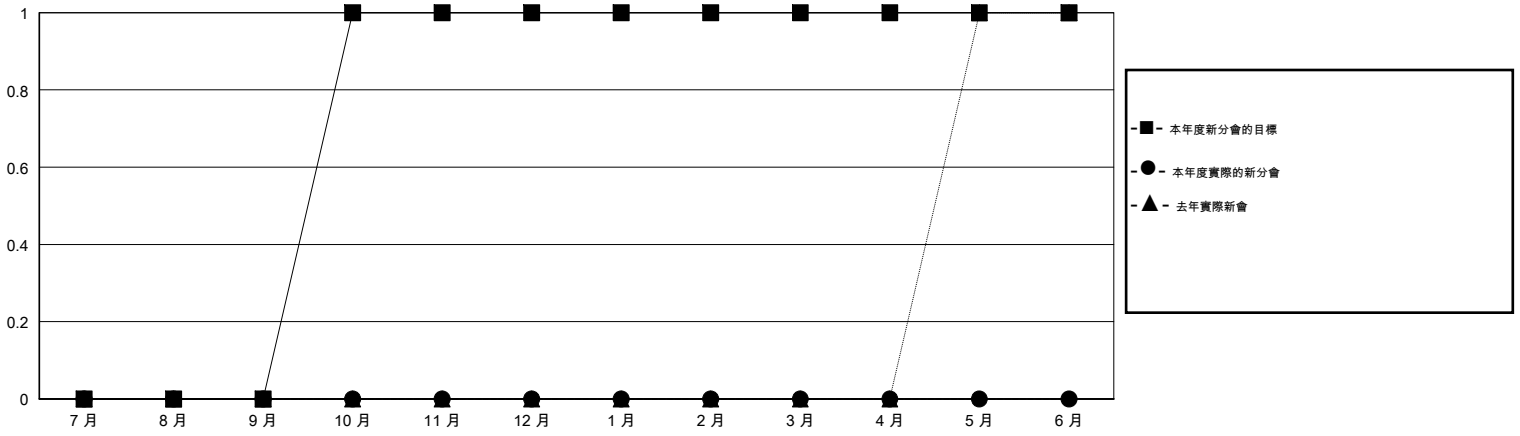

# MONTHLY MEMBERSHIP PROGRESS REPORT

District 300C2

Results as of: 2/17/2014 11:17:44AM

GMT: PEI-JEN CHEN

地點 REP OF CHINA

GMT憲章區 5

分會				
成果 2013-2014				
季	新分會目標	實際新會	實際取消的分會	實際淨增/減
7月/8月/9月	0	0	0	0
10月/11月/12月	1	0	0	0
1月/2月/3月	0	0	0	0
4月/5月/6月	0	0	0	0

位會員@每位須繳				
成果 2013-2014				
季	新會員目標	實際新會員	實際退會會員	實際淨增/減
7月/8月/9月	30	788	652	136
10月/11月/12月	40	100	31	69
1月/2月/3月	5	62	25	37
4月/5月/6月	5	0	0	0

目標與實際新會累積

目標和實際會員累積

已取消的分會: 0	80 CLUBS OF 81 增添1位或以上的新會員	性別分佈
		男 3,319 (69.19%)
		女 1,478 (30.81%)
放棄的會員		
過世 9	<a href="#">點擊這裡取得健康評估資料</a>	家庭單位會員 1,751
分會已取消 0		戶長 731
其他 699		非戶長 1,020
總計 708		