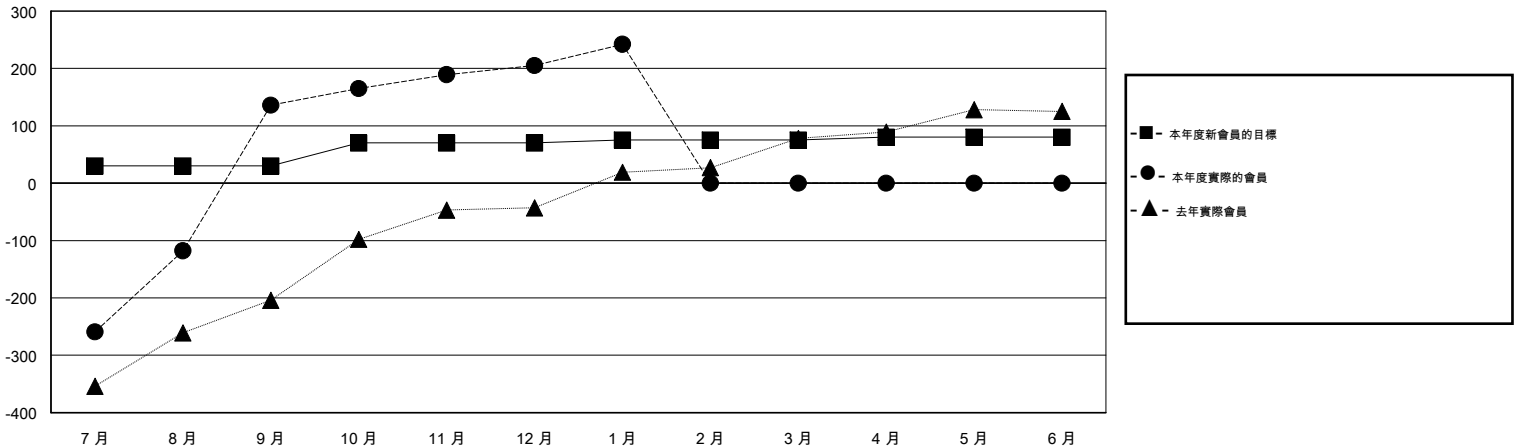

# MONTHLY MEMBERSHIP PROGRESS REPORT

District 300C2

Results as of: 2/17/2014 11:17:44AM

GMT: PEI-JEN CHEN

地點 REP OF CHINA

GMT憲章區 5

分會				
成果 2013-2014				
季	新分會目標	實際新會	實際取消的分會	實際淨增/減
7月/8月/9月	0	0	0	0
10月/11月/12月	1	0	0	0
1月/2月/3月	0	0	0	0
4月/5月/6月	0	0	0	0

位會員@每位須繳				
成果 2013-2014				
季	新會員目標	實際新會員	實際退會會員	實際淨增/減
7月/8月/9月	30	788	652	136
10月/11月/12月	40	100	31	69
1月/2月/3月	5	62	25	37
4月/5月/6月	5	0	0	0

目標與實際新會累積

目標和實際會員累積

已取消的分會: 0	80 CLUBS OF 81 增添1位或以上的新會員	性別分佈
		男 3,319 (69.19%)
		女 1,478 (30.81%)
放棄的會員		
過世 9	<a href="#">點擊這裡取得健康評估資料</a>	家庭單位會員 1,751
分會已取消 0		戶長 731
其他 699		非戶長 1,020
總計 708		